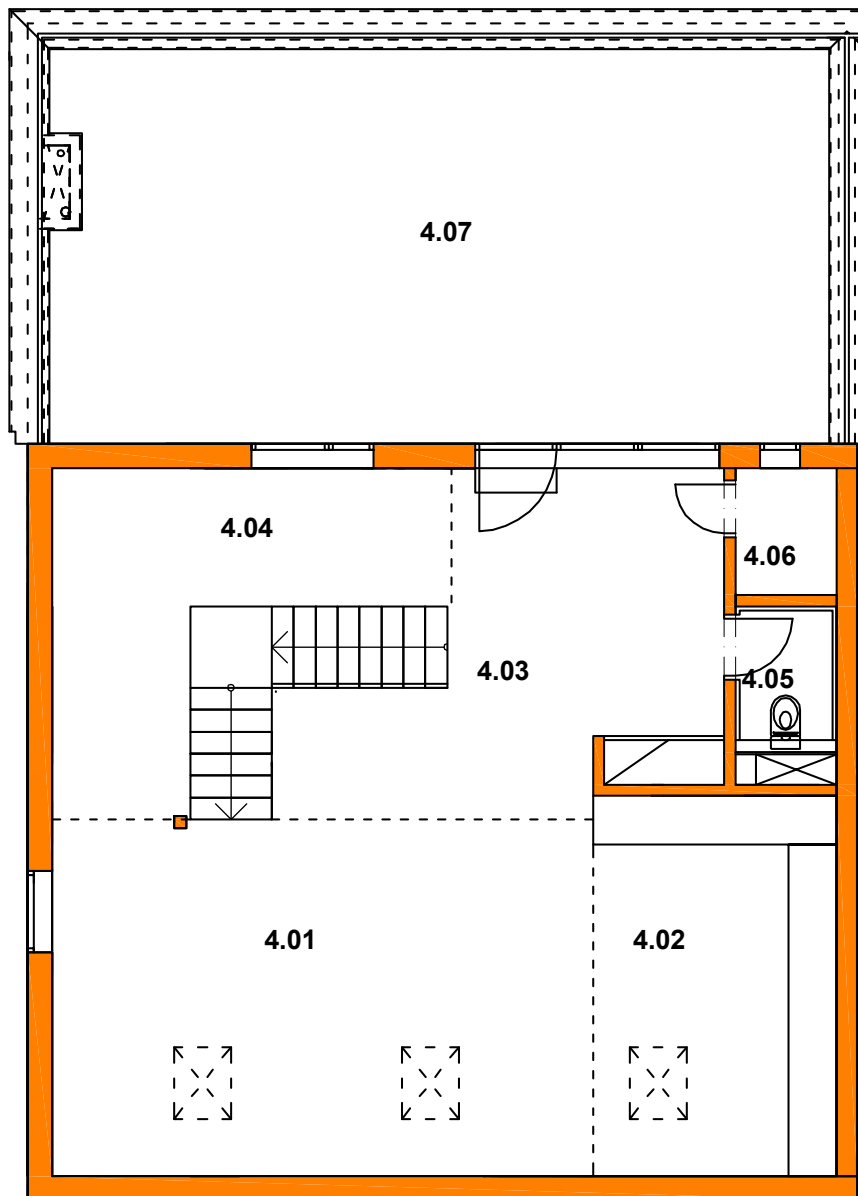

BYT 16 - MEZONET 1NP

INFORMÁCIE O BYTE:

- UMIESTNENIE BYTU NA 3.NP
- TROJIZBOVÝ MEZONETOVÝ PODKROVNÝ BYT
- SAMOSTATNÉ WC
- PRIESTRANNÝ BALKÓN, VEĽKÁ TERASA
- SAMOSTATNÉ KÚRENIE ODPOROVÝMI KÁBLAMI
- VNÚTORNÁ VPC OMIETKA
- BETÓNOVÝ POTER
- OKNO: 6KOMOROVÝ PROFIL S TROJSKLKOM

VÝMERA BYTU:

3.45	CHODBA	17,72 m ²
3.46	IZBA	15,39 m ²
3.47	IZBA	12,12 m ²
3.48	KÚPEĽŇA	5,73 m ²
3.49	WC	1,63 m ²
SPOLU:		52,59 m ²
3.50	BALKÓN	11,71 m ²

BYT 16 - MEZONET 2NP

INFORMÁCIE O BYTE:

- UMIESTNENIE: 2.NP MEZONETOVÉHO BYTU - VSTUP DO BYTU Z 3.NP
- 4 IZBOVÝ MEZONETOVÝ BYT
- SAMOSTATNÉ WC NA OBIDVOCH POSCHODIACH BYTU
- SAMOSTATNÉ KÚRENIE ODPOROVÝMI KÁBLAMI
- VNÚTORNÁ VPC OMIETKA
- BETÓNOVÝ POTER
- OKNO: 6KOMOROVÝ PROFIL S TROJSKLOM
- PRIESTRANNÁ TERASA

VÝMERA APARTMÁNU:

4.01	OBÝVACIA IZBA	30,00 m ²
4.02	KUCHYŇA	14,01 m ²
4.03	HALA	16,20 m ²
4.04	ČÍTAREŇ	12,85 m ²
4.05	WC	2,25 m ²
4.06	ŠPAJZA	1,94 m ²
SPOLU:		77,25 m ²
4.07	TERASA	44,72 m ²