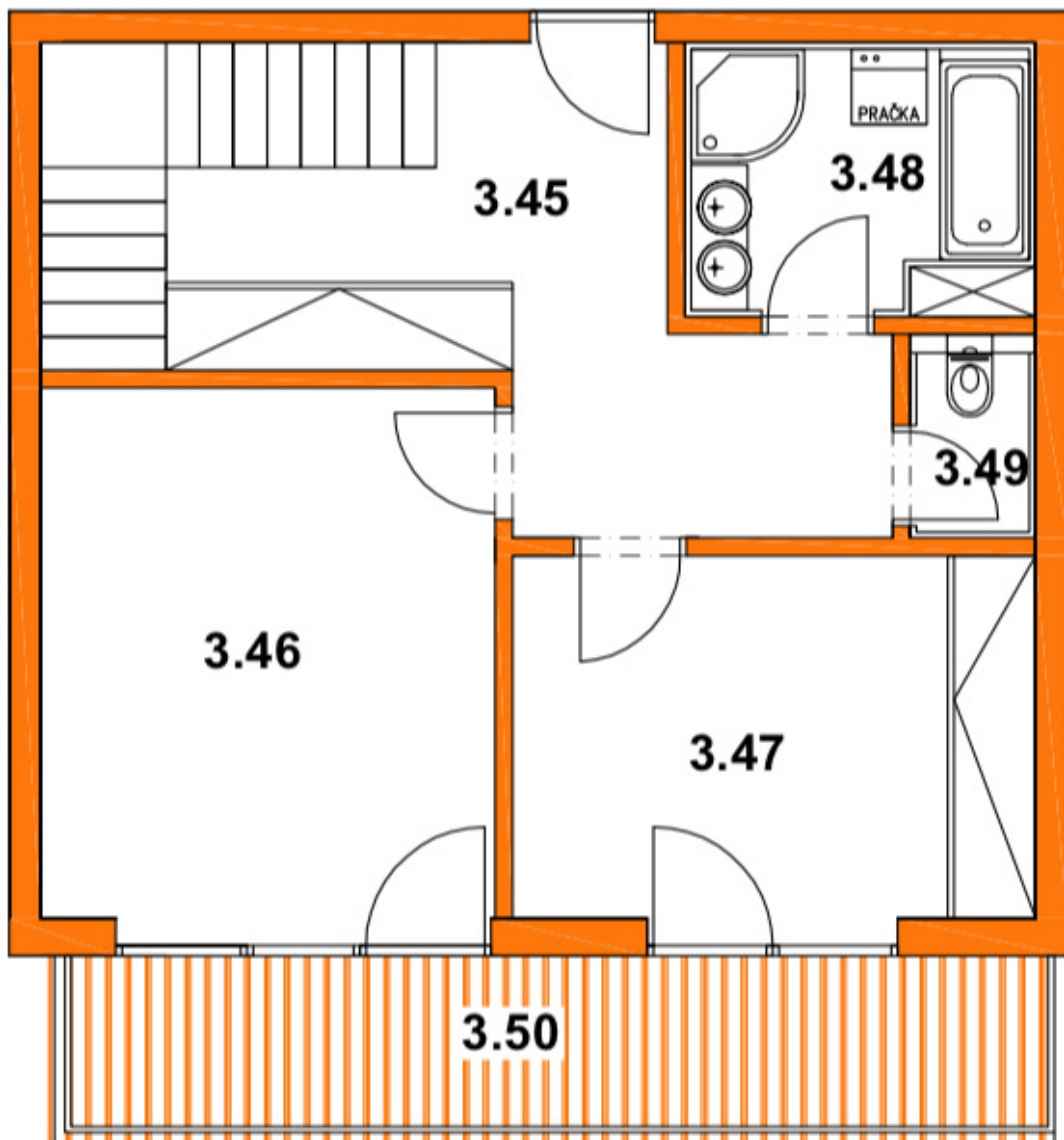

BYT 16 - MEZONET 1NP

INFORMÁCIE O BYTE:

- UMIESTNENIE BYTU NA 3.NP
- TROJIZBOVÝ MEZONETOVÝ PODKROVNÝ BYT
- SAMOSTATNÉ WC
- PRIESTRANNÝ BALKÓN, VEĽKÁ TERASA
- SAMOSTATNÉ KÚRENIE ODPOROVÝMI KÁBLAMI
- VNÚTORNÁ VPC OMIETKA
- BETÓNOVÝ POTER
- OKNO: 6KOMOROVÝ PROFIL S TROJSKLKOM

VÝMERA BYTU:

3.45	CHODBA	17,72 m ²
3.46	IZBA	15,39 m ²
3.47	IZBA	12,12 m ²
3.48	KÚPEĽŇA	5,73 m ²
3.49	WC	1,63 m ²
SPOLU:		52,59 m ²
3.50	BALKÓN	11,71 m ²

BYT 16 - MEZONET 2NP

INFORMÁCIE O BYTE:

- UMIESTNENIE: 2.NP MEZONETOVÉHO BYTU - VSTUP DO BYTU Z 3.NP
- 4 IZBOVÝ MEZONETOVÝ BYT
- SAMOSTATNÉ WC NA OBIDVOCH POSCHODIACH BYTU
- SAMOSTATNÉ KÚRENIE ODPOROVÝMI KÁBLAMI
- VNÚTORNÁ VPC OMIETKA
- BETÓNOVÝ POTER
- OKNO: 6KOMOROVÝ PROFIL S TROJSKLOM
- PRIESTRANNÁ TERASA

VÝMERA APARTMÁNU:

4.01	OBÝVACIA IZBA	30,00 m ²
4.02	KUCHYŇA	14,01 m ²
4.03	HALA	16,20 m ²
4.04	ČÍTAREŇ	12,85 m ²
4.05	WC	2,25 m ²
4.06	ŠPAJZA	1,94 m ²
SPOLU:		77,25 m ²
4.07	TERASA	44,72 m ²