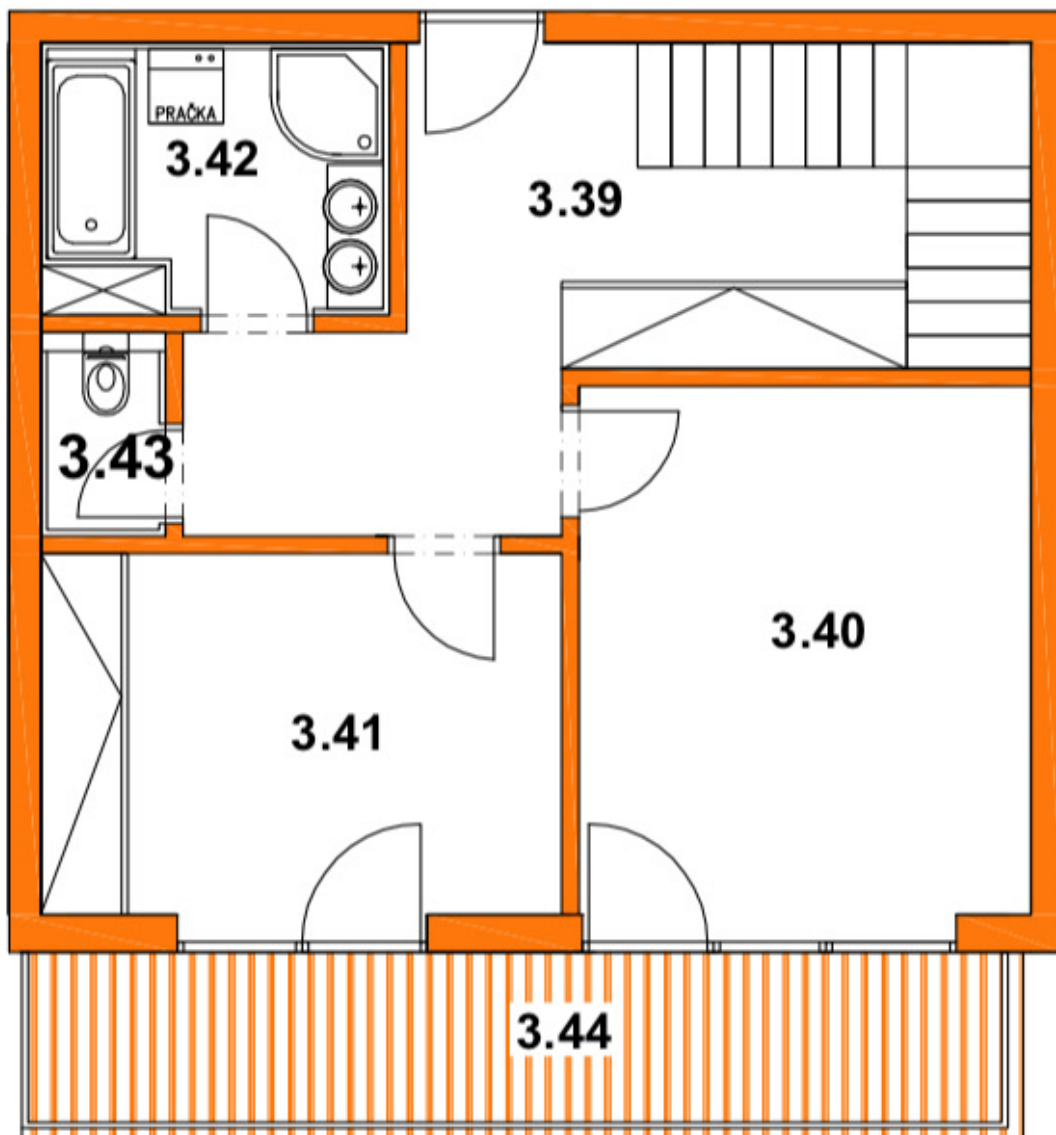

BYT 15 - MEZONET 1NP

INFORMÁCIE O BYTE:

- UMIESTNENIE BYTU NA 3.NP
- TROJIZBOVÝ MEZONETOVÝ PODKROVNÝ BYT
- SAMOSTATNÉ WC
- PRIESTRANNÝ BALKÓN, VEĽKÁ TERASA
- SAMOSTATNÉ KÚRENIE ODPOROVÝMI KÁBLAMI
- VNÚTORNÁ VPC OMIETKA
- BETÓNOVÝ POTER
- OKNO: 6KOMOROVÝ PROFIL S TROJSKLOM

VÝMERA BYTU:

3.39	CHODBA	17,72 m ²
3.40	IZBA	15,39 m ²
3.41	IZBA	12,12 m ²
3.42	KÚPEĽŇA	5,73 m ²
3.43	WC	1,63 m ²
SPOLU:		52,59 m ²
3.44	BALKÓN	11,71 m ²

BYT 15 - MEZONET 2NP

INFORMÁCIE O BYTE:

- UMIESTNENIE: 2.NP MEZONETOVÉHO BYTU - VSTUP DO BYTU Z 3.NP
- 4 IZBOVÝ MEZONETOVÝ BYT
- SAMOSTATNÉ WC NA OBIIDVOCH POSCHODIACH BYTU
- SAMOSTATNÉ KÚRENIE ODPOROVÝMI KÁBLAMI
- VNÚTORNÁ VPC OMIETKA
- BETÓNOVÝ POTER
- OKNO: 6KOMOROVÝ PROFIL S TROJSKLOM
- PRIESTRANNÁ TERASA

VÝMERA APARTMÁNU:

4.08	OBÝVACIA IZBA	30,00 m ²
4.09	KUCHYŇA	14,01 m ²
4.10	HALA	16,20 m ²
4.11	ČÍTAREŇ	12,85 m ²
4.12	WC	2,25 m ²
4.13	ŠPAJZA	1,94 m ²
SPOLU:		77,25 m ²
4.14	TERASA	44,72 m ²