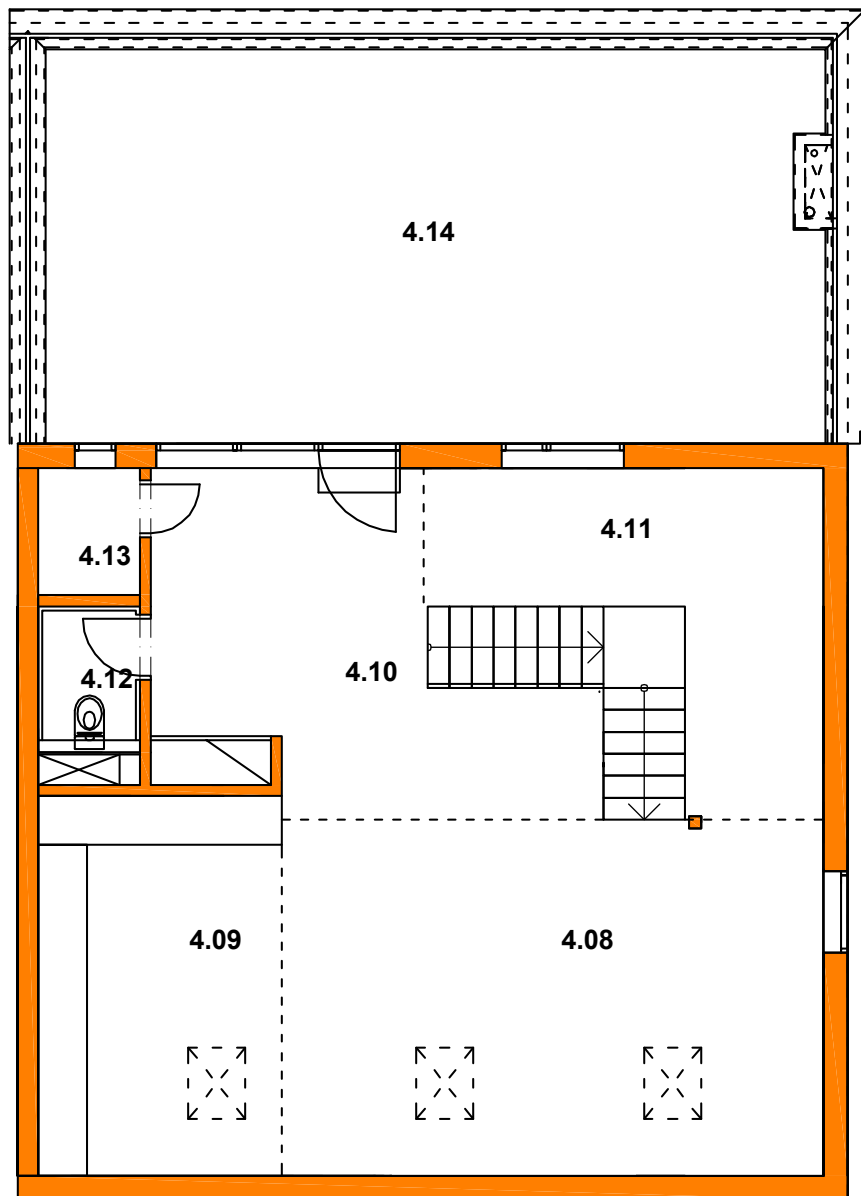

BYT 15 - MEZONET 1NP

INFORMÁCIE O BYTE:

- UMIESTNENIE BYTU NA 3.NP
- TROJIZBOVÝ MEZONETOVÝ PODKROVNÝ BYT
- SAMOSTATNÉ WC
- PRIESTRANNÝ BALKÓN, VEĽKÁ TERASA
- SAMOSTATNÉ KÚRENIE ODPOROVÝMI KÁBLAMI
- VNÚTORNÁ VPC OMIETKA
- BETÓNOVÝ POTER
- OKNO: 6KOMOROVÝ PROFIL S TROJSKLOM

VÝMERA BYTU:

3.39	CHODBA	17,72 m ²
3.40	IZBA	15,39 m ²
3.41	IZBA	12,12 m ²
3.42	KÚPEĽŇA	5,73 m ²
3.43	WC	1,63 m ²
SPOLU:		52,59 m ²
3.44	BALKÓN	11,71 m ²

BYT 15 - MEZONET 2NP

INFORMÁCIE O BYTE:

- UMIESTNENIE: 2.NP MEZONETOVÉHO BYTU - VSTUP DO BYTU Z 3.NP
- 4 IZBOVÝ MEZONETOVÝ BYT
- SAMOSTATNÉ WC NA OBIIDVOCH POSCHODIACH BYTU
- SAMOSTATNÉ KÚRENIE ODPOROVÝMI KÁBLAMI
- VNÚTORNÁ VPC OMIETKA
- BETÓNOVÝ POTER
- OKNO: 6KOMOROVÝ PROFIL S TROJSKLOM
- PRIESTRANNÁ TERASA

VÝMERA APARTMÁNU:

4.08	OBÝVACIA IZBA	30,00 m ²
4.09	KUCHYŇA	14,01 m ²
4.10	HALA	16,20 m ²
4.11	ČÍTAREŇ	12,85 m ²
4.12	WC	2,25 m ²
4.13	ŠPAJZA	1,94 m ²
SPOLU:		77,25 m ²
4.14	TERASA	44,72 m ²