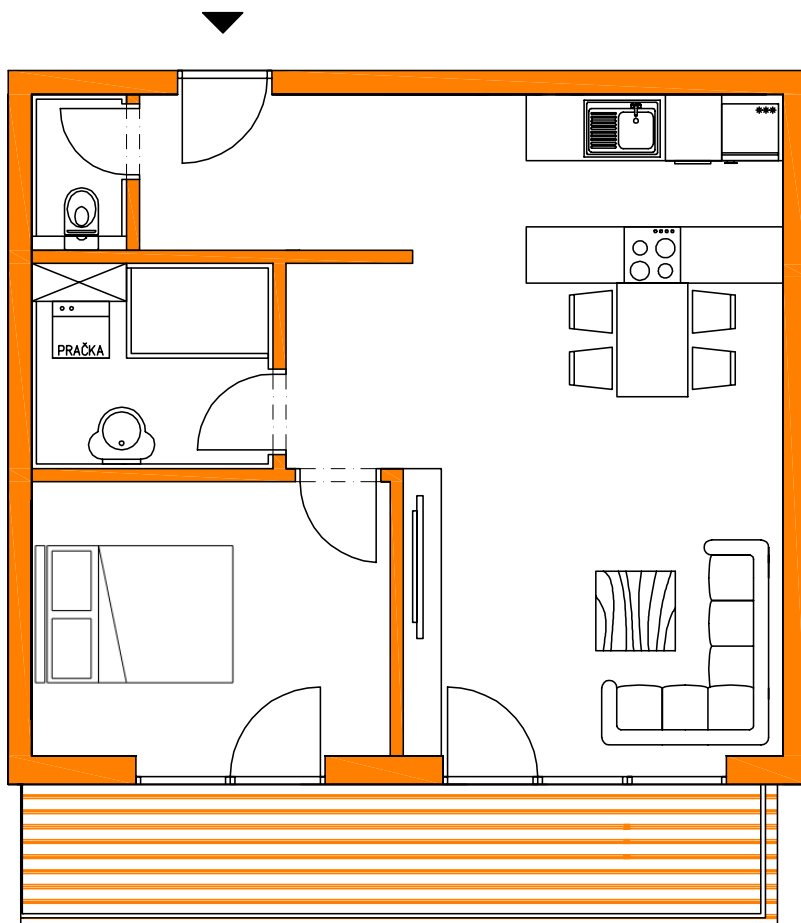

BYT 7

INFORMÁCIE O BYTE:

- UMIESTNENIE BYT NA 2. NP
- DVOJIZBOVÝ BYT
- SAMOSTATNÉ WC
- PRIESTRANNÝ BALKÓN
- SAMOSTATNÉ KÚRENIE ODPOROVÝMI KÁBLAMI
- VNÚTORNÁ VPC OMIETKA
- BETÓNOVÝ POTER
- OKNO: 6 KOMOROVÝ PROFIL S TROJSKLOM

VÝMERA BYTU

CHODBA	4,77 m ²
KUCHYŇA	7,84 m ²
OBÝVACIA IZBA + JEDÁLEŇ	22,81 m ²
IZBA	10,99 m ²
KÚPEĽŇA	5,13 m ²
WC	1,65 m ²
TERASA	11,71 m ²

SPOLU

64,90 m²