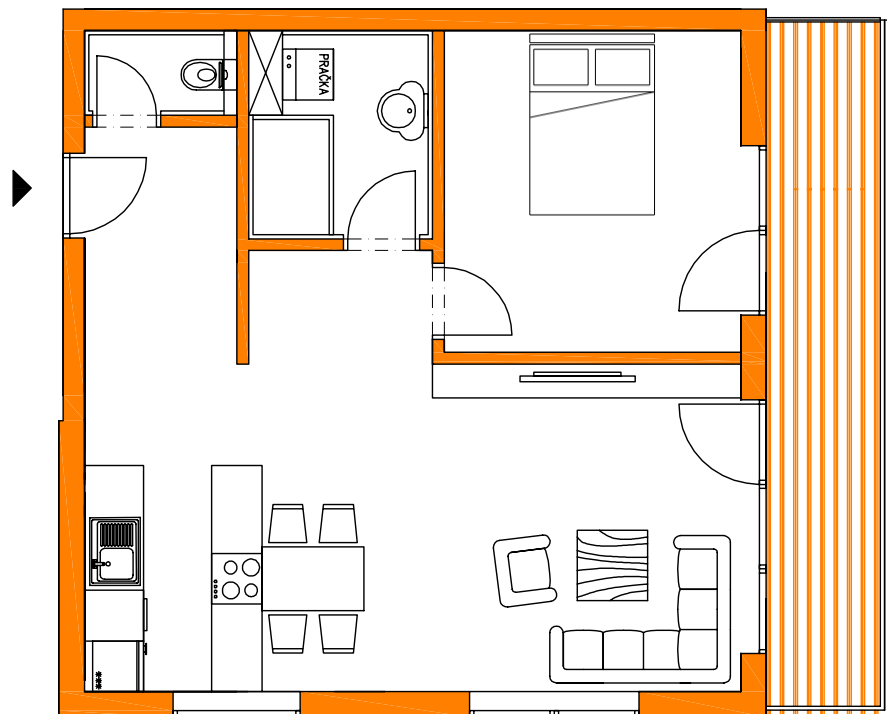

BYT 14

INFORMÁCIE O BYTE:

- UMIESTNENIE BYT NA 2. NP
- DVOJIZBOVÝ BYT
- SAMOSTATNÉ WC
- PRIESTRANNÝ BALKÓN
- SAMOSTATNÉ KÚRENIE ODPOROVÝMI KÁBLAMI
- VNÚTORNÁ VPC OMIETKA
- BETÓNOVÝ POTER
- OKNO: 6 KOMOROVÝ PROFIL S TROJSKLOM

VÝMERA BYTU

CHODBA	5,04 m ²
KUCHYŇA	8,13 m ²
OBÝVACIA IZBA + JEDÁLEŇ	24,77 m ²
IZBA	13,30 m ²
KÚPEĽŇA	4,94 m ²
WC	1,80 m ²
TERASA	12,09 m ²

SPOLU

70,07 m²