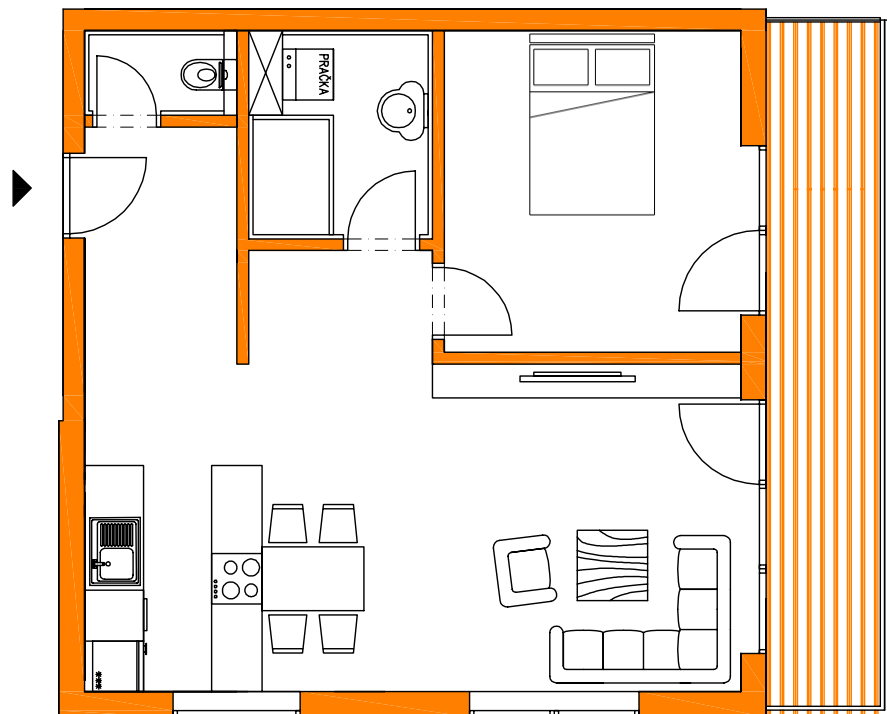

BYT 6

INFORMÁCIE O BYTE:

- UMIESTNENIE BYT NA 2. NP
- DVOJIZBOVÝ BYT
- SAMOSTATNÉ WC
- PRIESTRANNÝ BALKÓN
- SAMOSTATNÉ KÚRENIE ODPOROVÝMI KÁBLAMI
- VNÚTORNÁ VPC OMIETKA
- BETÓNOVÝ POTER
- OKNO: 6 KOMOROVÝ PROFIL S TROJSKLOM

VÝMERA BYTU

CHODBA	5,04 m ²
KUCHYŇA	8,13 m ²
OBÝVACIA IZBA + JEDÁLEŇ	24,77 m ²
IZBA	13,30 m ²
KÚPEĽŇA	4,94 m ²
WC	1,80 m ²
TERASA	12,09 m ²

SPOLU

70,07 m²