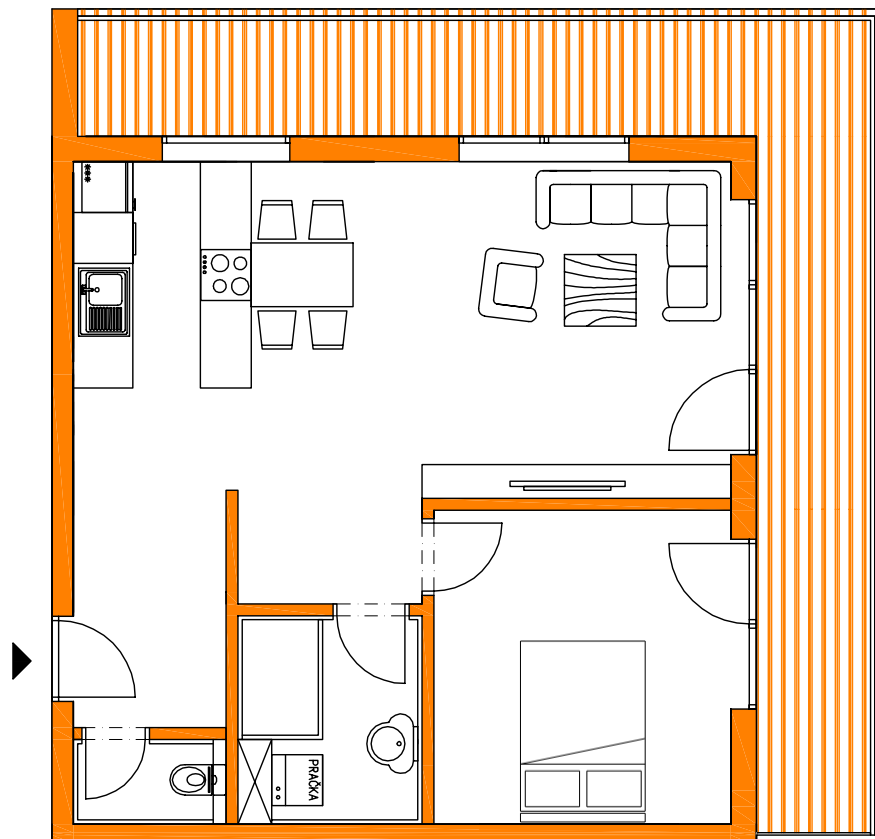

BYT 5

INFORMÁCIE O BYTE:

- UMIESTNENIE BYT NA 2. NP
- DVOJIZBOVÝ BYT
- SAMOSTATNÉ WC
- PRIESTRANNÝ BALKÓN
- SAMOSTATNÉ KÚRENIE ODPOROVÝMI KÁBLAMI
- VNÚTORNÁ VPC OMIETKA
- BETÓNOVÝ POTER
- OKNO: 6 KOMOROVÝ PROFIL S TROJSKLOM

VÝMERA BYTU

CHODBA	5,04 m ²
KUCHYŇA	8,13 m ²
OBÝVACIA IZBA + JEDÁLEŇ	25,14 m ²
IZBA	12,95 m ²
KÚPEĽŇA	4,94 m ²
WC	1,80 m ²
TERASA	25,86 m ²

SPOLU

83,86 m²