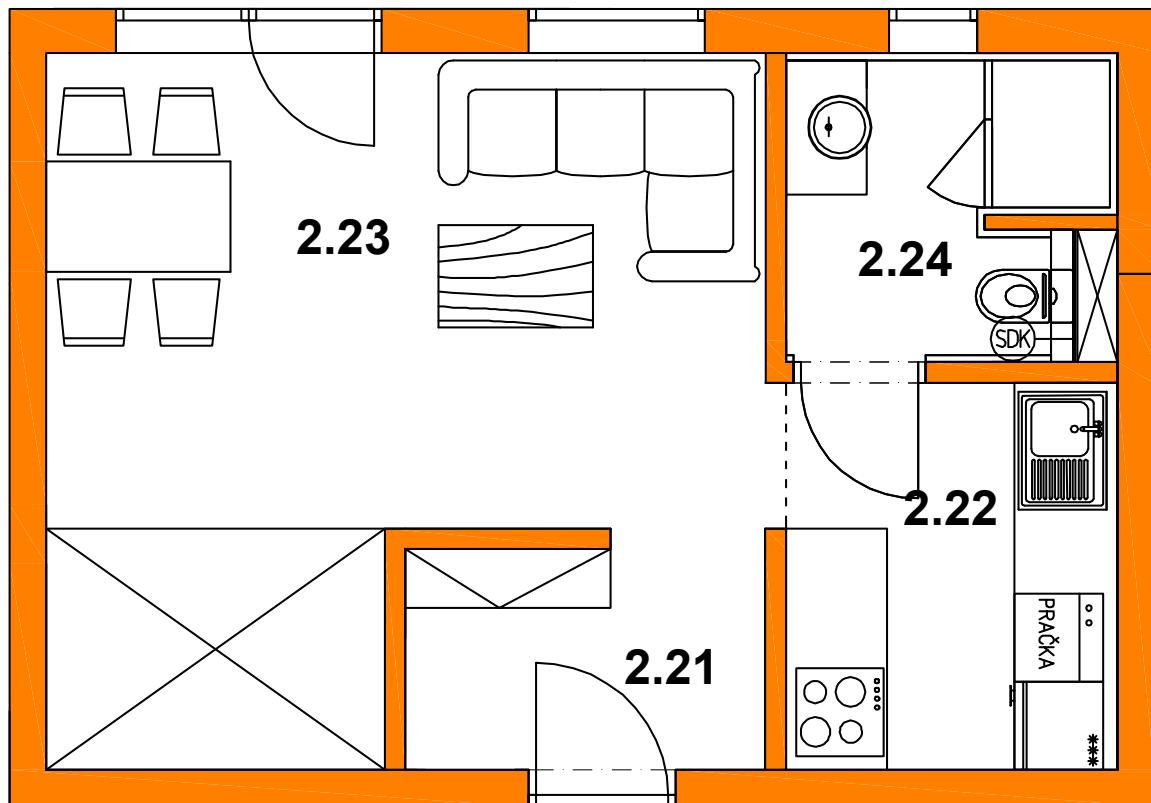

BYT 4 - APARTMÁN

INFORMÁCIE O APARTMÁNE:

- UMIESTNENIE APARTMÁNU NA 2.NP
- JEDNOIZBOVÝ APARTMÁN
- SAMOSTATNÉ KÚRENIE ODPOROVÝMI KÁBLAMI
- VNÚTORNÁ VPC OMIETKA
- BETÓNOVÝ POTER
- OKNO: 6KOMOROVÝ PROFIL S TROJSKLOM

VÝMERA APARTMÁNU:

2.21	CHODBA	3,67 m ²
2.22	KUCHYŇA	5,92 m ²
2.23	OBÝVACIA IZBA + JEDÁLEŇ	19,46 m ²
2.24	KÚPEĽŇA+ WC	4,47 m ²
SPOLU:		33,52 m ²