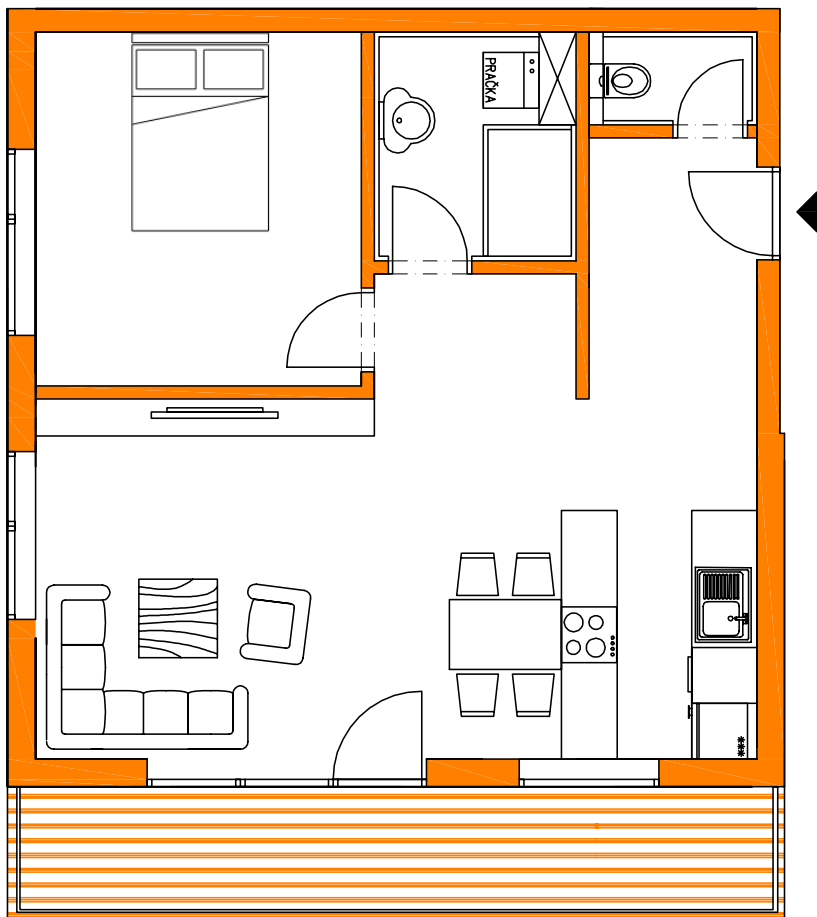

BYT 9

INFORMÁCIE O BYTE:

- UMIESTNENIE BYT NA 2. NP
- DVOJIZBOVÝ BYT
- SAMOSTATNÉ WC
- PRIESTRANNÝ BALKÓN
- SAMOSTATNÉ KÚRENIE ODPOROVÝMI KÁBLAMI
- VNÚTORNÁ VPC OMIETKA
- BETÓNOVÝ POTER
- OKNO: 6 KOMOROVÝ PROFIL S TROJSKLOM

VÝMERA BYTU

CHODBA	5,04 m ²
KUCHYŇA	8,13 m ²
OBÝVACIA IZBA + JEDÁLEŇ	24,77 m ²
IZBA	13,30 m ²
KÚPEĽŇA	4,94 m ²
WC	1,80 m ²
TERASA	11,80 m ²

SPOLU

69,78 m²