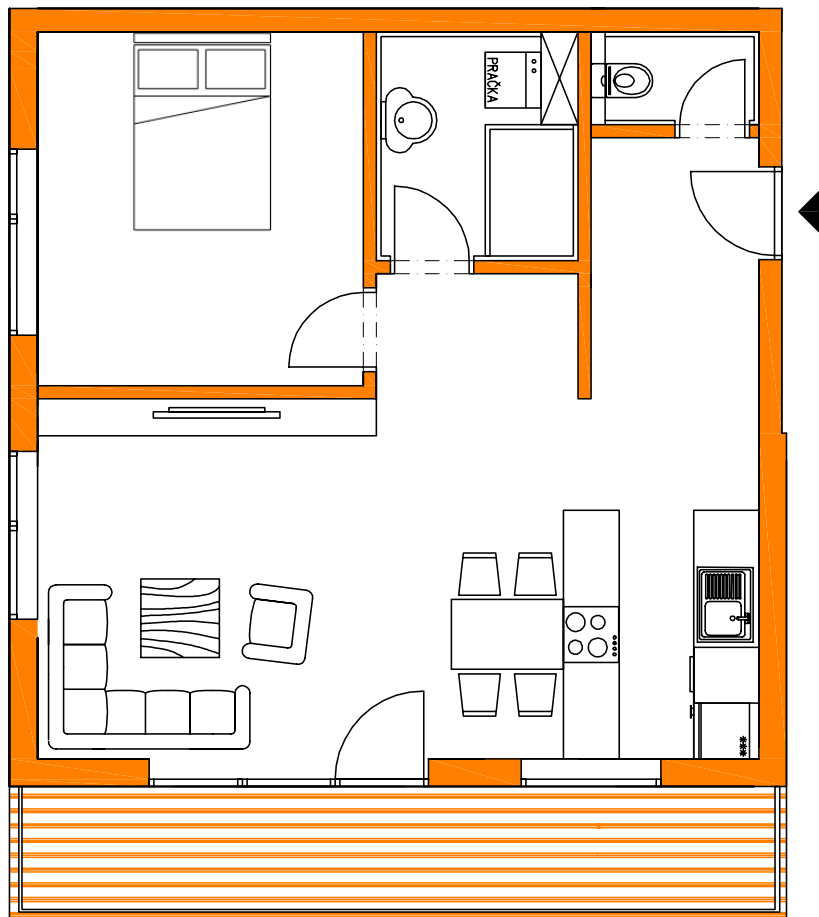

BYT 1

INFORMÁCIE O BYTE:

- UMIESTNENIE BYT NA 2. NP
- DVOJIZBOVÝ BYT
- SAMOSTATNÉ WC
- PRIESTRANNÝ BALKÓN
- SAMOSTATNÉ KÚRENIE ODPOROVÝMI KÁBLAMI
- VNÚTORNÁ VPC OMIETKA
- BETÓNOVÝ POTER
- OKNO: 6 KOMOROVÝ PROFIL S TROJSKLOM

VÝMERA BYTU

CHODBA	5,04 m ²
KUCHYŇA	8,13 m ²
OBÝVACIA IZBA + JEDÁLEŇ	24,77 m ²
IZBA	13,30 m ²
KÚPEĽŇA	4,94 m ²
WC	1,80 m ²
TERASA	11,94 m ²

SPOLU

68,92 m²